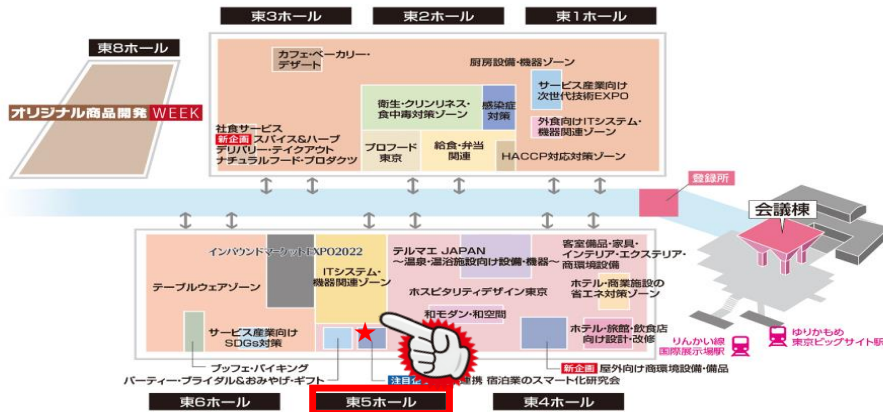

今回の展示会で出展予定の製品一覧も同封しておりますので、合わせてご確認いただけますと幸いです。

また、ご来場頂く際には事前来場登録が必要となります。下記QRコードを読み取り、ご登録頂きますようお願い申し上げます。

敬具

記

期 間： 令和5年2月7日（火）～令和5年2月10日（金）
 時 間： 10：00～17：00（最終日は16：30まで）
 場 所： 東京ビッグサイト（東展示棟 5ホールC15）

●事前来場登録 QRコード

※本展示会への入場は、事前登録制となっております。
 QRコードを読み込んでいただき、同封されております
 「事前登録券」に記載された番号でご登録ください。

●会場案内図

出展小間番号： **東展示棟 5ホール C15**

<お問い合わせ>

株式会社ナバック ホテルズ運営担当

TEL: (03) 5443 - 7800

<https://www.navc2.co.jp>

★ホテルズ2023 ナバックブース出展予定一覧

期間：2023年2月7日（火）-10日（金）
会場：東京ビッグサイト東展示棟 5 ホールC15

●PMSおよびメインシステム

分類	製品名	対象施設	稼働条件	料金管理	製品特徴	提供企業
PMS	WillCross	シティー・チェーンホテル	クラウド	人単価・部屋単価	部門管理が行え、キャンセル待ち機能や日別で部屋タイプ変更など豊富な機能を装備	ナバック
	FrontGateWay	ビジネスホテル	オンプレ	1部屋単価	ホテル向けの連携オプションが充実。災害に強いオンプレミス型	ナバック
	Biz Site N@FACE Cloud	ビジネスホテル	クラウド	1部屋単価	施設内のハード環境負荷を軽減できるクラウド型ホテルシステム	ナバック
	宿Oh! Pro	大規模旅館	オンプレ	1人単価	さまざまな機能や帳票類を網羅した最上位スペックモデル	ナバック
	宿OH! Direct	中規模旅館	オンプレ	1人単価	中規模施設に向けて精選した無駄なく充実した機能搭載	ナバック
	宿Oh!	小規模旅館	オンプレ	1人単価	サーバー無しで2台まで構築可能。初心者でも扱いやすい簡単操作	ナバック
	はなぶさPro Cloud	大規模旅館	クラウド	1人単価	各種機能・連動に対応した最上位機種を導入しやすいクラウド型でご提供	ナバック
	はなぶさDirect Cloud	中規模旅館	クラウド	1人単価	はなぶさProCloudの機能を絞り込み、コンパクトでバランスのとれた内容	ナバック
はなぶさCloud	小規模旅館	クラウド	1人単価	簡単操作・初期費用を抑えられるクラウド型で初めてのシステムでも安心	ナバック	
分類	製品名	対象施設	PMS連動	単体利用	製品特徴	提供企業
レストラン・物販POS	NAVC-POS	レストラン・売店	○	○	宿掛可能。分割精算・テーブルオーダー・オーダーリングも可能なPOSシステム	ナバック
婚礼・宴会	婚礼・宴会管理	シティー系	—	○	顧客・会場予約・見積・発注・タスク・購買などプランナーが使うシステム搭載	ワークシステム

●宿泊予約システム（自社サイト用）

分類	製品名	対象施設	PMS連動	単体利用	製品特徴	提供企業
予約エンジン他	リザーブゲートII	旅館	○	○	1人単価用予約システム	ナバック
	リザーブゲートα	ホテル	○	○	部屋単価用予約システム	ナバック
	RJ-WIN	ホテル・旅館	○	○	ポイント管理・複数ホテル/旅館共有・会員管理・各種サイトコントローラ連携が可能	株式会社アライズ
	ナバックCMS	ホテル・旅館	—	—	編集をお客様ご自身で行えるホームページ作成ツール	ナバック
	タッチレスチェックインサービス	ホテル・旅館	—	—	URLから事前チェックインや事前決済が行えチェックイン用QRコードの発行も出来ます	アコモ